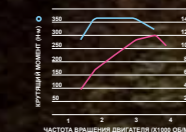

ДИЗЕЛЬНЫЙ ДВИГАТЕЛЬ CUMMINS ISF 2.8

- Мощность: 163л.с.
- Крутящий момент: 360Нм
- Система турбонаддува
- Впрыск топлива BOSCH Common Rail
- Рециркуляция выхлопных газов (EGR)
- Технология DOC (Дизельный каталитический нейтрализатор)