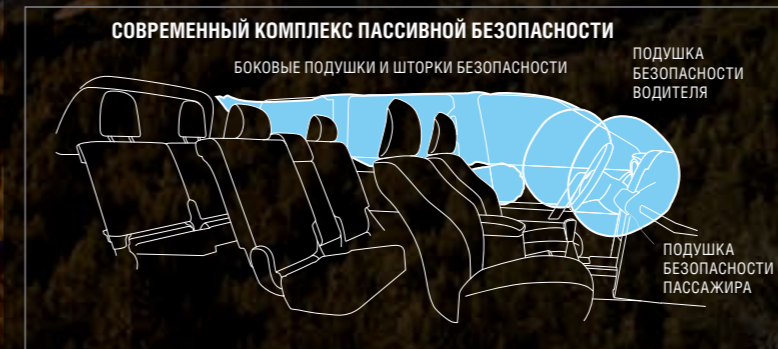

SAUVANA

ВНЕДОРОЖНИК. БЕЗОПАСНЫЙ

Будьте уверены в своей безопасности за рулем Foton Sauvana.

Автомобиль оборудован полным комплексом современных систем активной и пассивной безопасности. Электронные помощники постоянно следят за тем, чтобы автомобиль беспрекословно выполнял команды водителя, и страхуют в случае ошибки управления.

Система курсовой устойчивости (ESP) предотвращает возникновение неконтролируемых скольжений автомобиля в поворотах на скользкой дороге и смешанных покрытиях.

Электронная система распределения тормозных усилий (EVD) обеспечивает максимально эффективное торможение без заноса и предотвращает изменение траектории движения на смешанных покрытиях.

Foton Sauvana оснащен комплексом подушек безопасности и преднатяжителями ремней безопасности, которые до минимума снижают риск травмирования при столкновении.